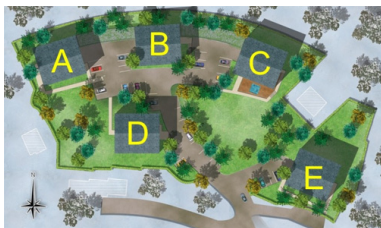

RESIDENCE LES CHALET DU BELVEDERE

Estación : Font Romeu

La residencia consta de 73 apartamentos de lujo repartidos en 5 chalets en un dominio cerrado y arbolado. Aquí, la arquitectura vuelve al estilo de los chalets típicos del lugar: tejados de pizarra, balcones de madera... La residencia Les Chalets du Belvedere respira una atmósfera de zona preservada para pasar buenas vacaciones en familia o entre amigos. La telecabina se encuentra a 900 m y los comercios a 800 m. La estación a 1 km.