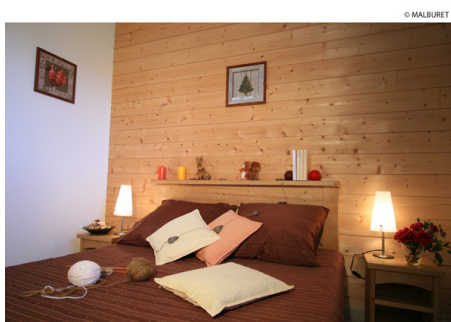

## RESIDENCE LAGRANGE PRAT DE LIS

Estación : Les Angles

La residencia Prat de Lis está constituida por 70 apartamentos repartidos en 3 edificios construidos respetando la tradición de los Pirineos y adornados con espacios verdes. Le Prat de Lis se sitúa al pie de las pistas, los remontes y la escuela de esquí ESF. Los comercios así como el centro de la estación se encuentran a 300 m.