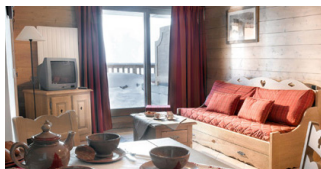

RESIDENCE LE HAMEAU DE PIERRE BLANCHE

Estación : Les Houches

Situada a dos pasos del telesférico Prariond, esta residencia encantadora propone 40 apartamentos en un pequeño barrio de 6 chalets de estilo típico de Saboya...