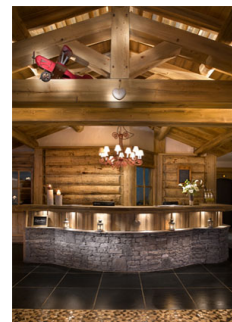

LES GRANGES DU SOLEIL

Estación : Plagne Soleil

Situada en el centro de Plagne Soleil, la residencia Les Granges du Soleil le ofrece un emplazamiento ideal sobre las pistas de esquí, saca provecho de una sin soberbia sobre la montaña y una insolación excepcional. Es constada por 81 apartamentos repartidos sobre 4 chalés. A su disposición: piscina cubierta calentada, jaccuzzis, saunas, baños turcos y sala de cardio entrenamiento.