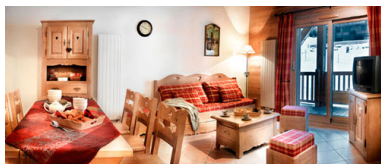

LES GRANGES DU SOLEIL

Estación : Plagne Soleil

Situada en el centro de Plagne Soleil, la residencia Les Granges du Soleil le ofrece un emplazamiento ideal sobre las pistas de esquí, saca provecho de una sin soberbia sobre la montaña y una insolación excepcional. Es constada por 81 apartamentos repartidos sobre 4 chalés. A su disposición: piscina cubierta calentada, jaccuzzis, saunas, baños turcos y sala de cardio entrenamiento.