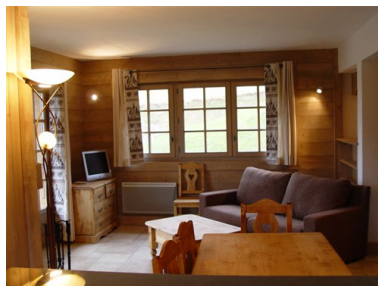

LE HAMEAU DES NEIGES

Estación : Megève

La residencia Le Hameau des neiges es una combinación de residencia y de chalets en el estilo de Saboya que propone apartamentos totalmente equipados y amueblados con gusto, en un barrio tranquilo. El Hameau des neiges está situado a 20 m pistas de esquí de fondo, 1,2 km de las pistas de Jaillet y 1,5 km del centro de la estación de Megève (parada skibus gratuito a aproximadamente 200 m).