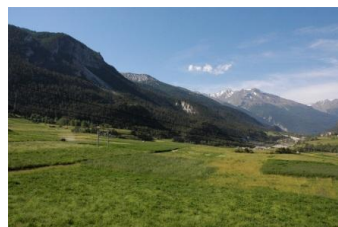

APPARTEMENT 2 PIÈCES COIN MONTAGNE 6 PERSONNES (19)