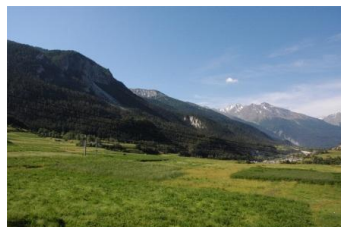

Foto no contractual

APPARTEMENT 2 PIÈCES MEZZANINE 6 PERSONNES (31)