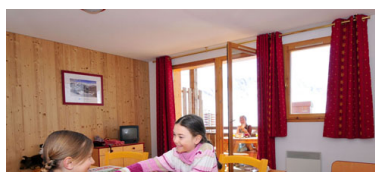

APPARTEMENT 4 PIÈCES 8 PERSONNES