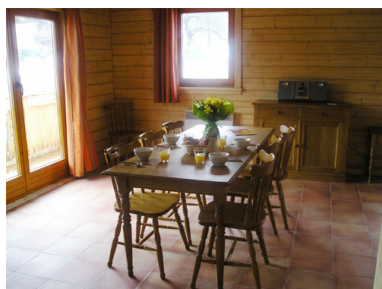

CHALET 3 PIÈCES 6 PERSONNES