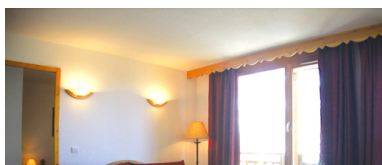

APPARTEMENT 3 PIÈCES 6 PERSONNES