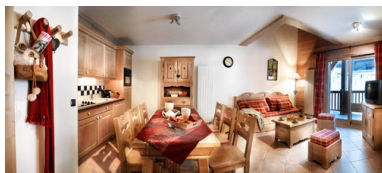

Foto no contractual

APPARTEMENT 4 PIÈCES 6-8 PERSONNES