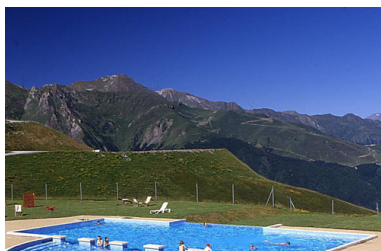

## RESIDENCE LE PRIVILEGE

Estación : Peyragudes/ Peyresourde

La residencia está situada en el centro de la estación y al pie de las pistas y los remontes mecánicos para disfrutar plenamente de la nieve. Todos los comercios y servicios se sitúan en la planta baja del edificio : bar, restaurante, escuela de esquí, tienda de deportes, supermercadito, guardería.