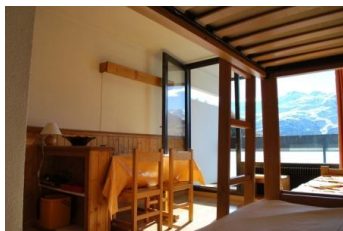

RESIDENCE DORONS

Estación : Les Menuires

La residencia Les Dorons (con ascensor) está ubicada en el barrio principal La Croisette, al pie de las pistas y muy cerca del centro comercial, del club para niños y del centro deportivo.

STUDIO 2 PERSONNES (1206)

STUDIO 3 PERSONNES (604)