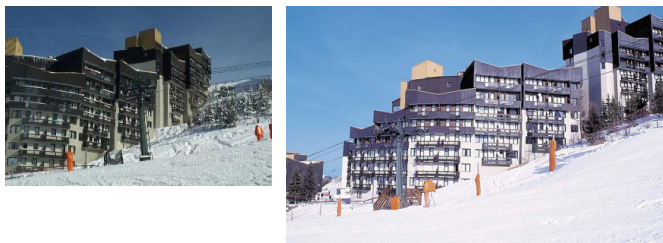

LA RESIDENCE LAGRANGE BOEDETTE

Estación : Les Menuires

Residencia ubicada en el barrio "Reberly", al pie de las pistas, de los remontes mecánicos, de la Escuela de Esquí ESF y a unos 50 m. del centro comercial.

Foto no contractual

STUDIO CABINE 4 PERSONNES

Foto no contractual

APPARTEMENT 2 PIÈCES 4-5 PERSONNES

Foto no contractual

APPARTEMENT 2 PIÈCES CABINE 6-7 PERSONNES

Siège social : Ski Planet – Chalet La Perdrix des Neiges – Avenue Emile Machet – 73350 Bozel – Savoie – France