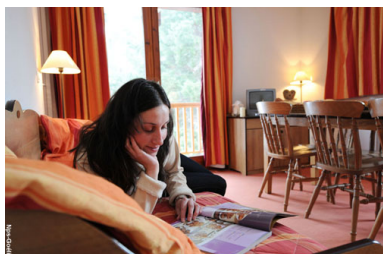

Foto no contractual