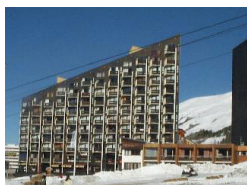

RESIDENCE GRANDE MASSE

Estación : Les Menuires

La Residencia Grande Masse (ascensor) está ubicada en el barrio Preyerand, al pie de las pistas de esquí y cerca del centro comercial.

El barrio principal La Croisette está a 5 minutos por la telecabina gratuita abierta hasta las 23h00.