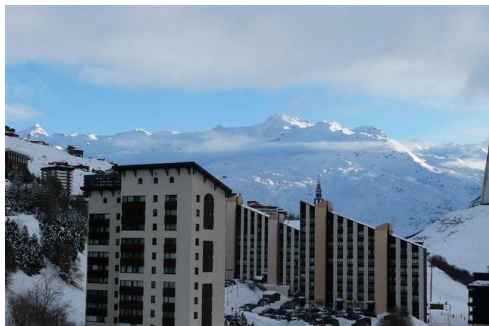

Foto no contractual

APPARTEMENT 2 PIÈCES 4 PERSONNES (516)