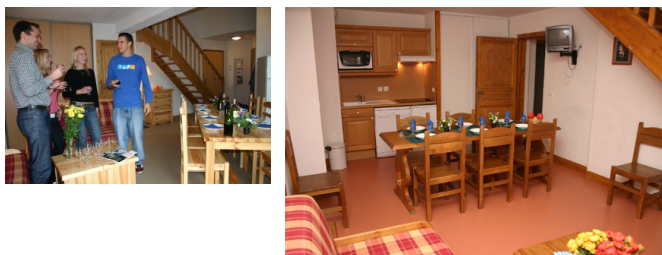

Foto no contractual

APPARTEMENT 4 PIÈCES 9 PERSONNES (BDT)