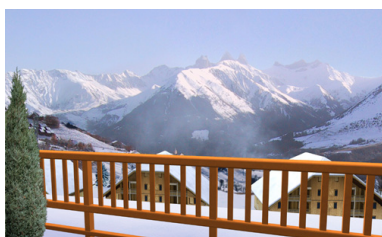

LES CHALETs DE LA FONTAINE

Estación : Saint Jean d'Arves

Situada a menos de 100 metros del telesquí de la Chal y del centro de la estación, la residencia «Les Chalets de la Fontaine», reúne 11 pequeños chalets de madera, construidos en el estilo tradicional, compuestos de 2 a 4 apartamentos para 4 a 10 personas. Los apartamentos de 37 m² a 65 m² cuentan con una o dos terrazas de 4 a 12 m², así como cocina equipada con 4 placas en vitro-cerámica, horno gril - micro-hondas, lava-vajillas, refrigerador, cuarto de baño, WC, TV vía satélite, local individual para esquís. Mu cerca : estacionamiento, panadería, supermercado, restaurante a 50 m. Unica en la estación : Piscina cubierta privada, a temperatura ideal, de 12 x 6m. La residencia también cuenta con salón con chimenea, 2 saunas.