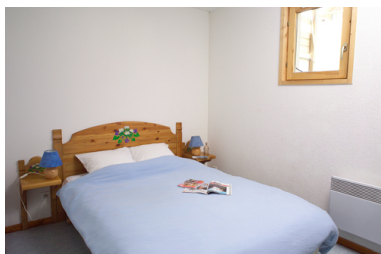

LES CHALETs DE LA FONTAINE

Estación : Saint Jean d'Arves

Situada a menos de 100 metros del telesquí de la Chal y del centro de la estación, la residencia «Les Chalets de la Fontaine», reúne 11 pequeños chalets de madera, construidos en el estilo tradicional, compuestos de 2 a 4 apartamentos para 4 a 10 personas. Los apartamentos de 37 m² a 65 m² cuentan con una o dos terrazas de 4 a 12 m², así como cocina equipada con 4 placas en vitro-cerámica, horno gril - micro-hondas, lava-vajillas, refrigerador, cuarto de baño, WC, TV vía satélite, local individual para esquís. Mu cerca : estacionamiento, panadería, supermercado, restaurante a 50 m. Unica en la estación : Piscina cubierta privada, a temperatura ideal, de 12 x 6m. La residencia también cuenta con salón con chimenea, 2 saunas.

Foto no contractual

APPARTEMENT 2 PIÈCES 4-5 PERSONNES (DBQ)

Foto no contractual

APPARTEMENT 2 PIÈCES CABINE 6 PERSONNES (DCF)

Foto no contractual

APPARTEMENT DUPLEX 4 PIÈCES 6-8 PERSONNES (DDF)

Foto no contractual