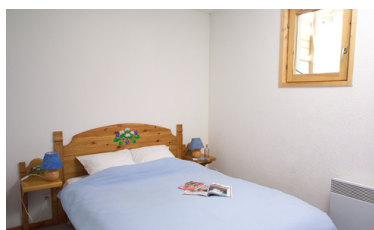

LES CHALETs DE LA FONTAINE

Estación : Saint Jean d'Arves

Situada a menos de 100 metros del telesquí de la Chal y del centro de la estación, la residencia «Les Chalets de la Fontaine», reúne 11 pequeños chalets de madera, construidos en el estilo tradicional, compuestos de 2 a 4 apartamentos para 4 a 10 personas. Los apartamentos de 37 m² a 65 m² cuentan con una o dos terrazas de 4 a 12 m², así como cocina equipada con 4 placas en vitro-cerámica, horno gril - micro-hondas, lava-vajillas, refrigerador, cuarto de baño, WC, TV vía satélite, local individual para esquís. Mu cerca : estacionamiento, panadería, supermercado, restaurante a 50 m. Unica en la estación : Piscina cubierta privada, a temperatura ideal, de 12 x 6m. La residencia también cuenta con salón con chimenea, 2 saunas.

Foto no contractual

APPARTEMENT 2 PIÈCES 4-5 PERSONNES (DBQ)

Foto no contractual

APPARTEMENT 2 PIÈCES CABINE 6 PERSONNES (DCF)

Foto no contractual

APPARTEMENT DUPLEX 4 PIÈCES 6-8 PERSONNES (DDF)

Foto no contractual