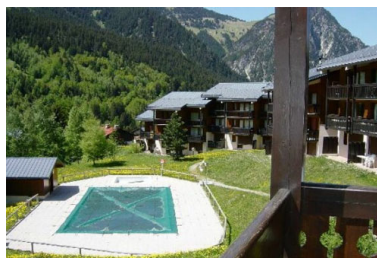

RESIDENCE LES PARIETTES

Estación : Pralognan

La residencia Les Pariettes se sitúa en el sector Les Darbelays, a 600 m. del centro y de los comercios. El telesquí que lleva a la telecabina y a la telesilla se encuentra a 200 mts. Estacionamiento gratuito a proximidad. Se puede volver directamente esquiando.