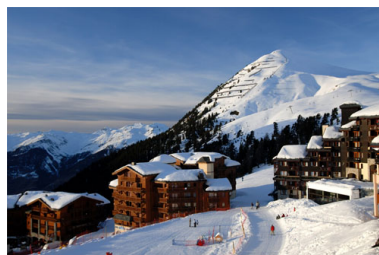

RESIDENCE LA LICORNE

Estación : Belle Plagne

La residencia La Licorne se sitúa al pie de las pistas y a 400 m de los remontes mecánicos. Apartamentos orientados al Sur, de construcción tradicional tipo chalet (6 niveles con ascensor). Estacionamiento cubierto (a pagar y según disponibilidad).