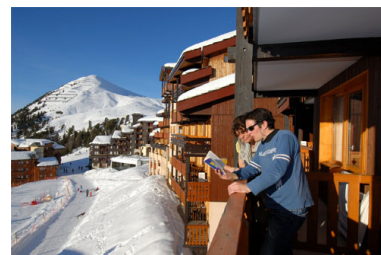

RESIDENCE LA LICORNE

Estación : Belle Plagne

La residencia La Licorne se sitúa al pie de las pistas y a 400 m de los remontes mecánicos. Apartamentos orientados al Sur, de construcción tradicional tipo chalet (6 niveles con ascensor). Estacionamiento cubierto (a pagar y según disponibilidad).