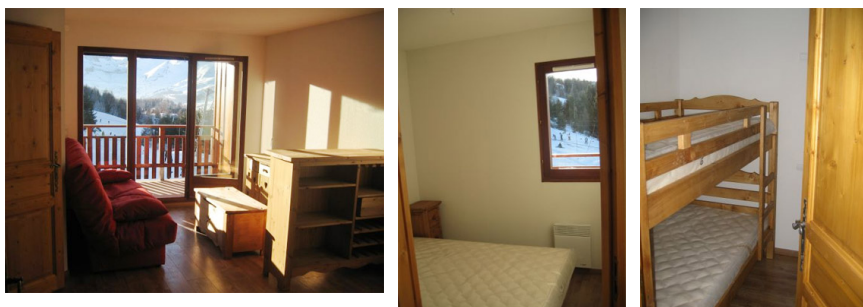

Foto no contractual

APPARTEMENT 3 PIÈCES 6 PERSONNES

Foto no contractual

APPARTEMENT 4 PIÈCES 8 PERSONNES