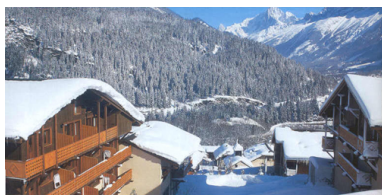

LE GRAND BALCON

Estación : Les Houches

Situado a 800 m del centro de la estación, el magnífico complejo turístico -Le Grand Balcon- se compone de 8 chalets de madera con estilo tradicional ; la mayoría con ascensor, cabina telefónica, etc. 106 apartamentos decorados con el mayor cuidado, estacionamiento cubierto, zona excepcionalmente soleada con vista maravillosa a la cadena de montañas del Mont Blanc.

Ponte tus esquís y dirígete al telesférico de Prarion que se encuentra a unos 200 metros o si prefieres al telesférico de Bellevue a 300 metros (la vuelta esquiendo es posible). Chalet con piscina, sauna, hammam (costo adicional). Restaurante con cocina refinada. Servicio de transporte para Chamonix (4km)delante de la recepción (a pagar).