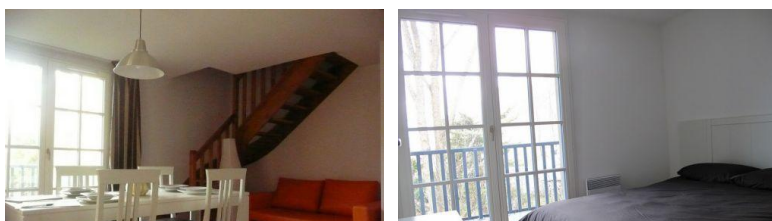

RESIDENCE LES BALCONS DE L'YSE

Estación : Luz Saint Sauveur

Foto no contractual

STUDIO 2 PERSONNES

APPARTEMENT 2 PIÈCES 4 PERSONNES

Foto no contractual

APPARTEMENT 3 PIÈCES 6 PERSONNES

Foto no contractual

APPARTEMENT 4 PIÈCES 8 PERSONNES