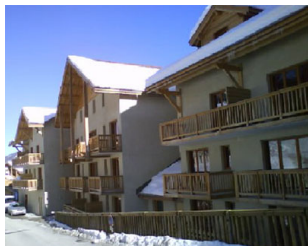

LES TERRASSES DU SOLEIL D'OR

Estación : Les Orres

La residencia Les Terrasses du Soleil d'Or, con ascensor, es una nueva realización de todo encanto en el corazón de Hautes Alpes, en la estación de Orres. Al pie de la salida de la telesilla, salida directa esquiando para aprovechar al máximo un gran dominio esquiable y todas sus facilidades. Una arquitectura de tradición con materiales nobles tales como la piedra y la madera, una situación privilegiada al pie de las pistas, muy cerca de la nueva guardería, y en pleno centro del nuevo barrio Bois Mean, en suma, les Terrasses du soleil d'Or es la residencia ideal.