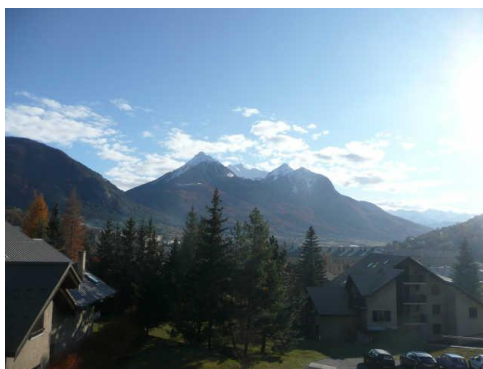

RESIDENCE LES AROLLES

Estación : Serre Chevalier 1200 - Briançon

APPARTEMENT 3 PIÈCES 4 PERSONNES (2)

Foto no contractual