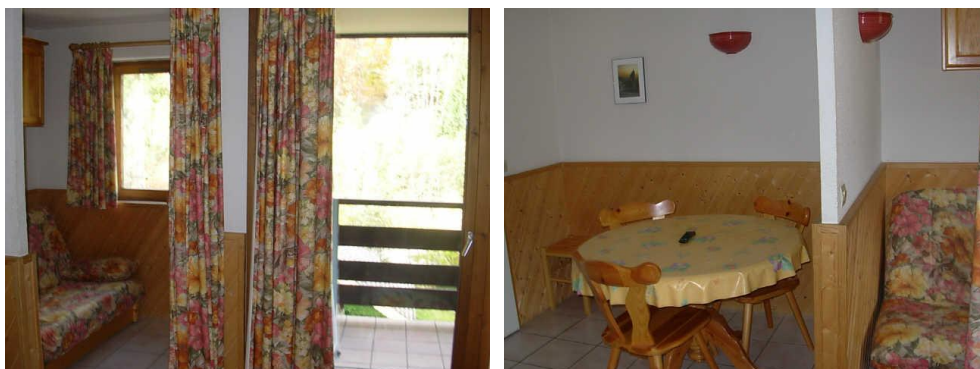

RESIDENCE LE GRAND HORIZON

Estación : Morillon/ Les Esserts

APARTEMENT 2 PIÈCES 4 PERSONNES (A304)

Foto no contractual