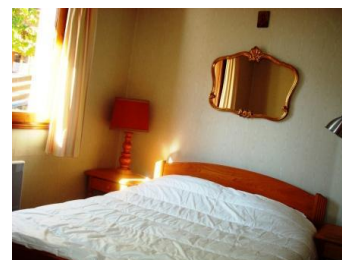

CHALET LA SAULIRE

Estación : Champagny-en-Vanoise

CHALET 7 PIÈCES 8 PERSONNES

Foto no contractual