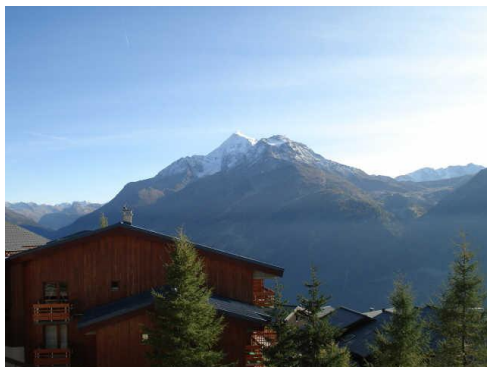

## RESIDENCE LE VAL ROSIERE

Estación : La Rosière

### STUDIO 4 PERSONNES (40)

Foto no contractual