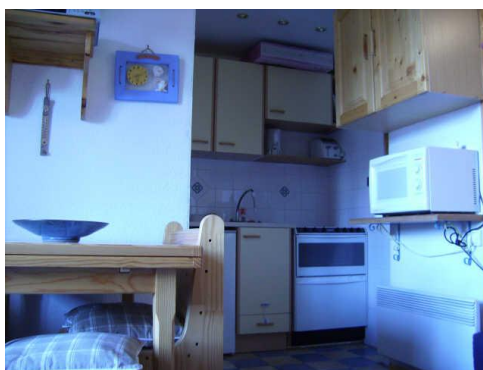

RESIDENCE CHRISTIANIA

Estación : Risoul

La residencia Christiania está ubicada a 50 metros de las pistas de esquí, cerca del telesquí de L'Orée du Bois. Es una residencia de 6 pisos con ascensor, bien situada, en el centro de la estación.

APPARTEMENT 2 PIÈCES 4 PERSONNES (36)

Foto no contractual