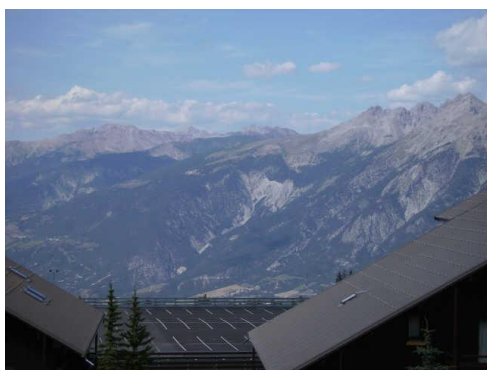

RESIDENCE CHRISTIANIA

Estación : Risoul

La residencia Christiania está ubicada a 50 metros de las pistas de esquí, cerca del telesquí de L'Orée du Bois. Es una residencia de 6 pisos con ascensor, bien situada, en el centro de la estación.

APPARTEMENT 2 PIÈCES 4 PERSONNES (36)

Foto no contractual