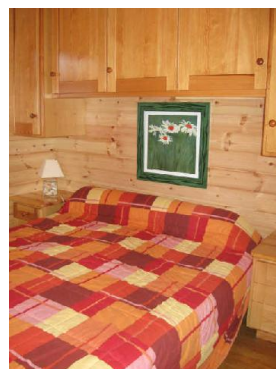

CHALET LES SONNAILLES

Estación : Vars/ Les Claux

APPARTEMENT 4 PIÈCES 8 PERSONNES

Foto no contractual