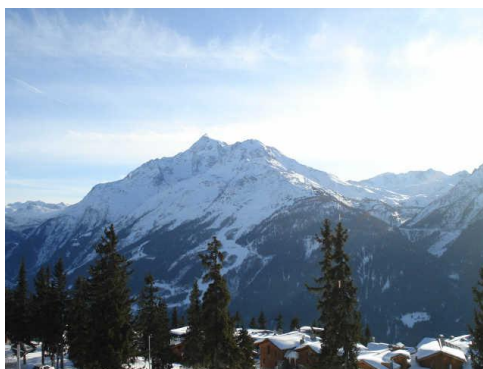

RESIDENCE LES BOUQUETINS

Estación : La Rosière

STUDIO MEZZANINE 2 PERSONNES (306)

Foto no contractual

STUDIO 4 PERSONNES (305)

Foto no contractual