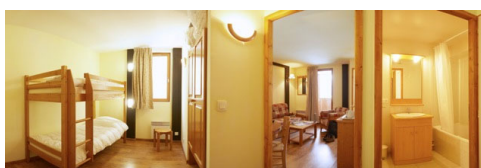

RESIDENCE LES TERRASSES DE TERMIGNON

Estación : Termignon-la-Vanoise

La residencia Les Terrasses de Termignon está situada idealmente al pie de las pistas de esquí, a 30 m de los remontes y a 200 m de los comercios. Esta residencia está compuesta por 3 edificios de 3 a 5 pisos, con ascensor. Estarán alojados en uno de 114 apartamentos bien provistos y cómodos. A disposición, acceso gratuito a la piscina cubierta templada, sauna, para relajarse totalmente....

Foto no contractual

STUDIO 2 PERSONNES

Foto no contractual

APPARTEMENT 2 PIÈCES 4 PERSONNES

Foto no contractual

APPARTEMENT 2 PIÈCES COIN MONTAGNE 6 PERSONNES

Foto no contractual

APPARTEMENT 3 PIÈCES COIN MONTAGNE 8 PERSONNES