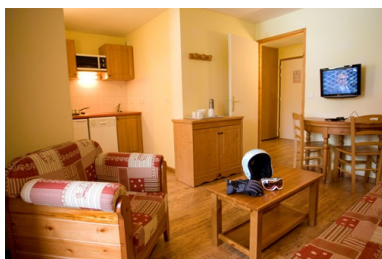

STUDIO 2 PERSONNES

Foto no contractual