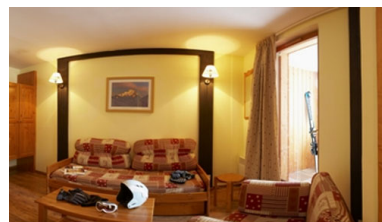

APPARTEMENT 3 PIÈCES COIN MONTAGNE 8 PERSONNES

Foto no contractual