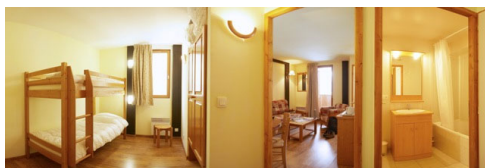

RESIDENCE LES TERRASSES DE TERMIGNON

Estación : Termignon-la-Vanoise

La residencia Les Terrasses de Termignon está situada idealmente al pie de las pistas de esquí, a 30 m de los remontes y a 200 m de los comercios. Esta residencia está compuesta por 3 edificios de 3 a 5 pisos, con ascensor. Estarán alojados en uno de 114 apartamentos bien provistos y cómodos. A disposición, acceso gratuito a la piscina cubierta templada, sauna, para relajarse totalmente....

Foto no contractual

STUDIO 2 PERSONNES

Foto no contractual

APPARTEMENT 2 PIÈCES 4 PERSONNES

Foto no contractual

APPARTEMENT 2 PIÈCES COIN MONTAGNE 6 PERSONNES

Foto no contractual

APPARTEMENT 3 PIÈCES COIN MONTAGNE 8 PERSONNES