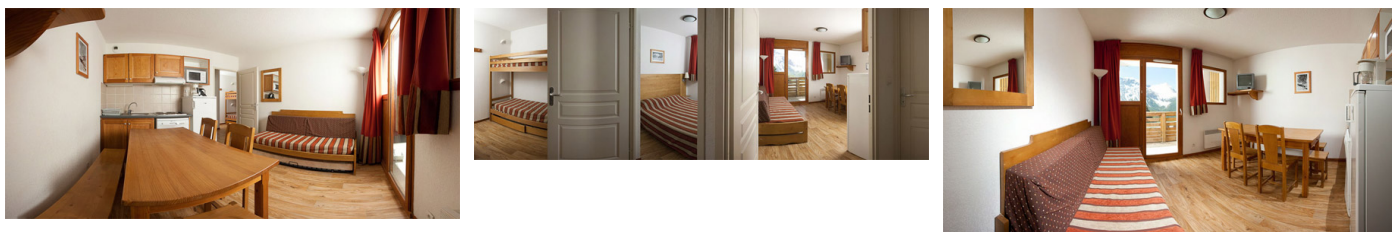

Foto no contractual