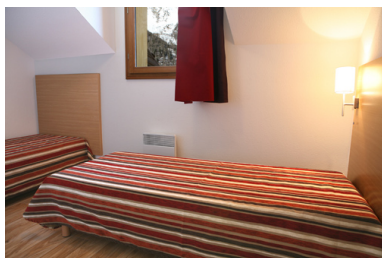

APPARTEMENT 3 PIÈCES 8-10 PERSONNES

Foto no contractual