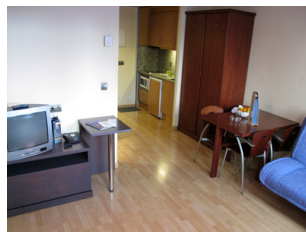

RESIDENCE ALASKA

Estación : Grandvalira/ Pas de la Case

En el centro de Pas de la Casa, a tan sólo 300 metros de los remontes a pistas, esta residencia se compone de estudios y apartamentos completamente equipados. Se encuentra una recepción con sala de espera y punto de Internet, teléfono público y servicio WC. También un fitness center gimnasio, jacuzzi, uva, baño turco y fuente de hielo, todo con suplemento (pago directo). No admiten animales.