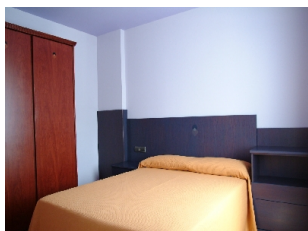

RESIDENCE ALASKA

Estación : Grandvalira/ Pas de la Case

En el centro de Pas de la Casa, a tan sólo 300 metros de los remontes a pistas, esta residencia se compone de estudios y apartamentos completamente equipados. Se encuentra una recepción con sala de espera y punto de Internet, teléfono público y servicio WC. También un fitness center gimnasio, jacuzzi, uva, baño turco y fuente de hielo, todo con suplemento (pago directo). No admiten animales.

Foto no contractual

STUDIO 2 PERSONNES

STUDIO 3 PERSONNES

APPARTEMENT 2 PIÈCES 2-3 PERSONNES

Foto no contractual

APPARTEMENT 2 PIÈCES 2-4 PERSONNES

Foto no contractual