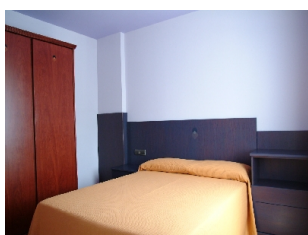

RESIDENCE ALASKA

Estación : Grandvalira/ Pas de la Case

En el centro de Pas de la Casa, a tan sólo 300 metros de los remontes a pistas, esta residencia se compone de estudios y apartamentos completamente equipados. Se encuentra una recepción con sala de espera y punto de Internet, teléfono público y servicio WC. También un fitness center gimnasio, jacuzzi, uva, baño turco y fuente de hielo, todo con suplemento (pago directo). No admiten animales.

Foto no contractual

STUDIO 2 PERSONNES

STUDIO 3 PERSONNES

APPARTEMENT 2 PIÈCES 2-3 PERSONNES

Foto no contractual

APPARTEMENT 2 PIÈCES 2-4 PERSONNES

Foto no contractual