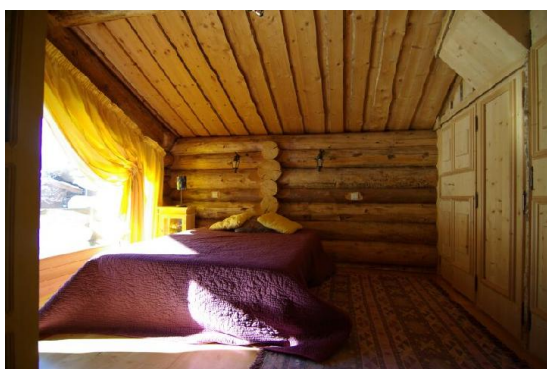

CHALET L'ARPETTE

Estación : Chamonix

Espléndido chalet de madera de 200 m², situado en Praz a unos 2,7 kilometros del centro de Chamonix. Las remontes, las pistas, la escuela de esquí y la parada de autobús se encuentra a 400 metros. El chalet Arpette está situado en una zona tranquila en donde puede disfrutar de una exposición hacia el sur, con vistas sobre toda la cadena del Mont Blanc. Relájese en el salón con chimenea, TV, DVD, equipo de música, internet. Disfrute del guardaesquí y de la bella superficie plana alrededor del chalet para usted y sus niños...

CHALET 6 PIÈCES 10 PERSONNES

Foto no contractual