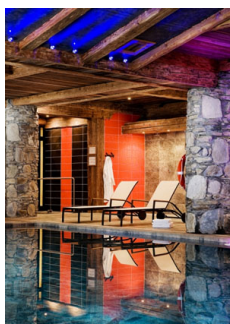

RESIDENCE LE JHANA

Estación : Tignes/ Val Claret

La residencia 4 estrellas, esquís a los pies, consta de apartamentos de 3 y 4 habitaciones completamente amuebladas, equipadas y decoradas con gusto. Una arquitectura de Saboya combinando madera y piedra, interiores refinados con vistas impresionantes. "Le Jhana" goza de una ubicación excepcional en el corazón de Tignes Val Claret: todos los comercios están juntos así como cinco remontes y el punto de reunión a la escuela de esquí. Para todos los esquiadores de todos los niveles. El jardín de infantes está a sólo 200 m y dos ascensores sólo le separan de la parte superior del glaciar de la legendaria "La Grande Motte".