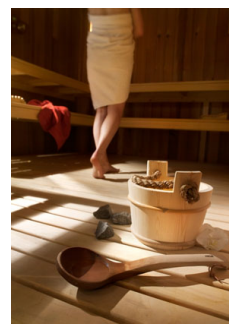

RESIDENCE LE JHANA

Estación : Tignes/ Val Claret

La residencia 4 estrellas, esquís a los pies, consta de apartamentos de 3 y 4 habitaciones completamente amuebladas, equipadas y decoradas con gusto. Una arquitectura de Saboya combinando madera y piedra, interiores refinados con vistas impresionantes. "Le Jhana" goza de una ubicación excepcional en el corazón de Tignes Val Claret: todos los comercios están juntos así como cinco remontes y el punto de reunión a la escuela de esquí. Para todos los esquiadores de todos los niveles. El jardín de infantes está a sólo 200 m y dos ascensores sólo le separan de la parte superior del glaciar de la legendaria "La Grande Motte".