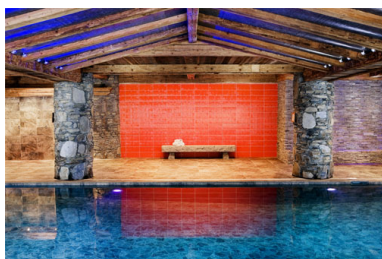

RESIDENCE LE JHANA

Estación : Tignes/ Val Claret

La residencia 4 estrellas, esquís a los pies, consta de apartamentos de 3 y 4 habitaciones completamente amuebladas, equipadas y decoradas con gusto. Una arquitectura de Saboya combinando madera y piedra, interiores refinados con vistas impresionantes. "Le Jhana" goza de una ubicación excepcional en el corazón de Tignes Val Claret: todos los comercios están juntos así como cinco remontes y el punto de reunión a la escuela de esquí. Para todos los esquiadores de todos los niveles. El jardín de infantes está a sólo 200 m y dos ascensores sólo le separan de la parte superior del glaciar de la legendaria "La Grande Motte".