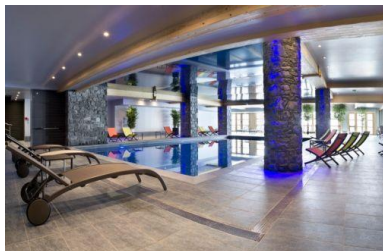

RESIDENCE LE CRISTAL DE L'ALPE

Estación : Alpe d'Huez

Situada en el corazón de Alpe d'Huez, la residencia de turismo " Le Cristal de l'Alpe" goza de una ubicación excepcional, cerca de las pistas y tiendas. Se ubica en la esquina de Etendard y Poutat, barrio de Jeux. Esta residencia dispone de 71 apartamentos y se caracteriza por los servicios de alta calidad: apartamentos, piscina cubierta, saunas, baños de vapor, gimnasio, hidromasaje, Spa y centro de belleza de montaña. Un lugar mágico para esquiar en la pista Sarenne 16 km, la más larga del mundo!