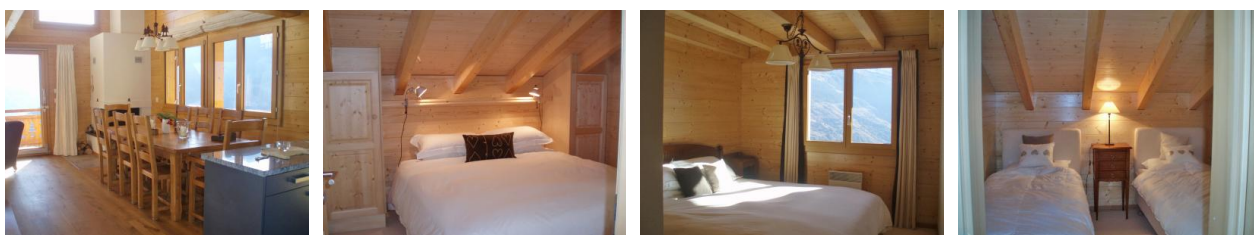

CHALET CIEL

Estación : Thyon/ Les Masses

El chalet Ciel es muy confortable y espacioso, amueblado con material de alta calidad en un estilo aliando la tradición y el modernismo. Dominando la valle d'Herens, el chalet ofrece una vista panorámica sobre las montañas. Está ubicado a 600 m del centro de Les Masses (con tiendas, restaurantes y pistas de esquí). El chalet Ciel se situa a 3 km de Les Collons donde se encuentran tiendas, restaurantes, bars, banco, renta de esquí, escuela de esquí... Podrá encontrar una piscina cubierta y una gardería (a partir de 18 meses) en Thyon 2000, a 8 km.

CHALET 5 PIÈCES 8 PERSONNES

Foto no contractual