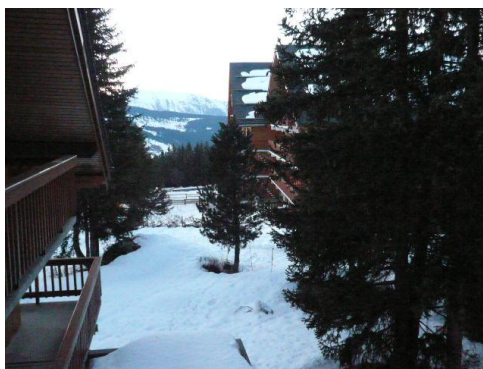

RESIDENCE LES CYTELLES

Estación : Méribel

STUDIO COIN MONTAGNE 3 PERSONNES (031)

Foto no contractual