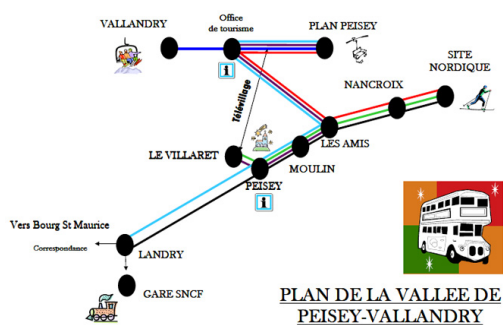

CHALET PIERRA MENTA

Estación : Peisey-Vallandry/ Plan Peisey

Chalet individual a 100 m de las pistas y a 150 m del teleférico "Vanoise Express" que asegura la conexión entre los dominios esquiables de Les Arcs y La Plagne y del telesilla "Peisey". El chalet Pierra Menta fue recientemente acondicionado ; está muy bien equipado con ambiente muy familiar. Cada habitación dispone de un cuarto de baño/ducha. En la planta baja, hay una habitación con cama doble y su propia entrada y otra para 4 personas. Hay también un estudio para 2 a 4 personas con su propia entrada. La conexión con el chalet se hace desde el exterior en la pieza principal. El chalet está ubicado cerca del centro de Plan Peisey y a 700 m de Vallandry : cercano de los restaurantes, cibercafé, tienda de comestibles, panadería, carnicería, tienda de deportes/renta de esquí y escuela de esquí (50 a 200 m).

CHALET DUPLEX 5 PIÈCES 12 PERSONNES

Foto no contractual