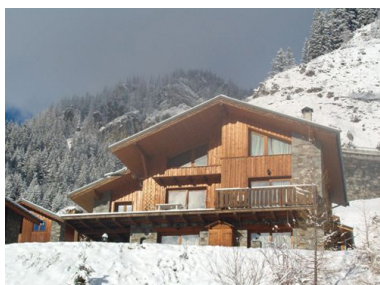

CHALET COTE ARBET

Estación : Champagny-en-Vanoise

Chalet con tres apartamentos en alquiler, bien equipados. Hermosa ubicación soleada en el lado sur, con magníficas vistas sobre el valle y el pueblo. El acceso a pie al centro de Champagny se hace entre 10 a 15 minutos (restaurantes, tiendas, cines, bares, discoteca, etc ...). La góndola está a unos 800 metros y encontrará un mercado de alimentos a 650 m. También se puede esquiar en el área de esquí de los 3 Vallées (Courchevel a sólo 20 minutos en coche).

Foto no contractual

APPARTEMENT 2 PIÈCES COIN MONTAGNE 6 PERSONNES

Foto no contractual

APPARTEMENT 4 PIÈCES CABINE 8 PERSONNES

Foto no contractual

APPARTEMENT DUPLEX 4 PIÈCES 9 PERSONNES

Foto no contractual