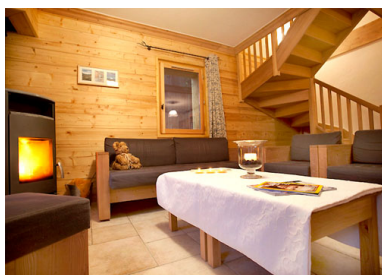

APPARTEMENT 5 PIÈCES 8 PERSONNES (B)