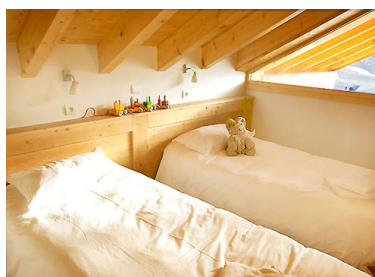

## CHALET DE LA DAME BLANCHE

Estación : Les Menuires

El chalet La Dame Blanche comprende 12 apartamentos con gusto auténtico, mezcla de tradición y de modernidad. Propone un nivel alto de comodidad : estilo elevado con madera y mobiliario contemporáneo lo que ofrece una identidad montañesa. El espíritu "caparazón" (chimenea, saunas privadas, balcón con vistas a las montañas) para permitir de fortalecerse con calma. El lugar cocina/estancia ofrece un espacio bueno para reunirse. Para más comodidad, la mayoría de los habitaciones tienen su propio cuarto de baño. El Chalet esta situado en el barrio privilegiado Les Bruyères: esquí a la salida del chalet, muy cerca de de una pista azul (con acceso directo para todos) y no lejos de los comercios.