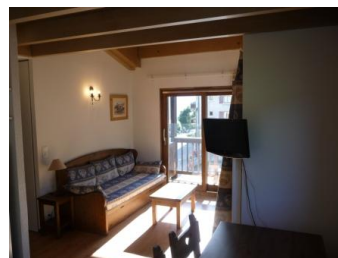

APPARTEMENT 3 PIÈCES 6 PERSONNES (012)

Foto no contractual