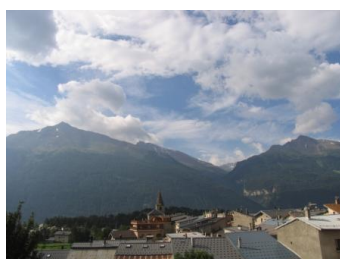

APPARTEMENT 3 PIÈCES 6 PERSONNES (017)