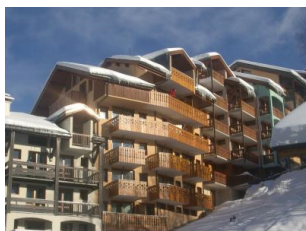

RESIDENCE TROLLES A

Estación : Saint Martin de Belleville

Residencia de arquitectura moderna ubicada en el centro de Saint Martin de Belleville y al pie de las pistas, constituida por 12 apartamentos. Llegada y salida esquiando. En el subsuelo : espacio fitness con sauna, ducha y sala de descanso para uso exclusivo de los clientes de Trolles (incluido en el precio).