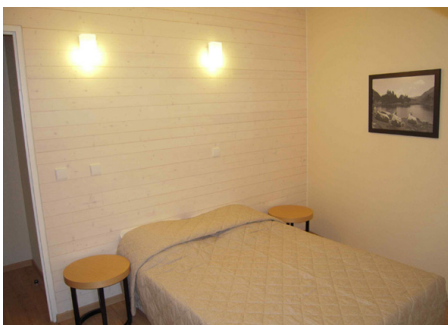

## RESIDENCE LES CHALET D'AX

Estación : Ax-Les-Thermes

La Residencia "Les Chalets d'Ax" se encuentra a unos 800 metros del centro y de las remontes, y a 1200 m del centro termal. Además cuenta con un aparcamiento, un salón, una piscina exterior climatizada y de un espacio con gimnasio y baño spa. Sauna y hamam con un suplemento, usted puede relajarse después de un día de esquí.

### STUDIO 2 PERSONNES