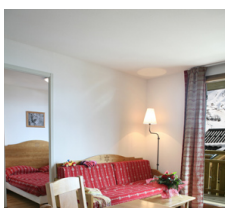

APPARTEMENT 3 PIÈCES 6-8 PERSONNES