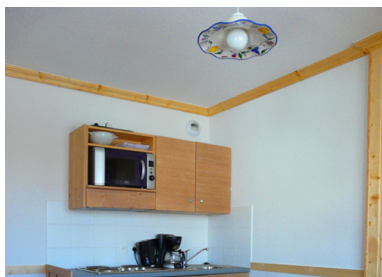

STUDIO 4 PERSONNES

Foto no contractual

APARTEMENT 2 PIÈCES 6 PERSONNES