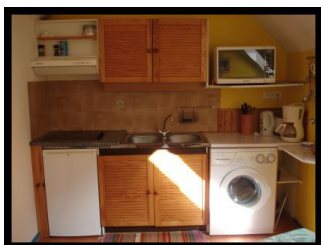

APPARTEMENT MEZZANINE 6 PERSONNES (131)