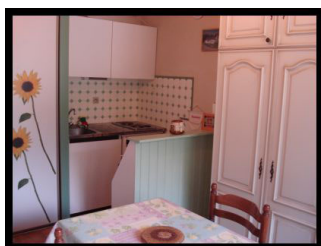

STUDIO 4 PERSONNES (51)