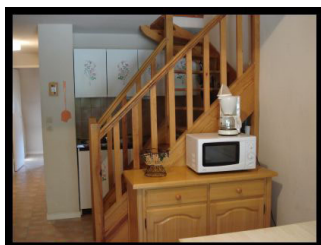

APPARTEMENT MEZZANINE 6 PERSONNES (131)