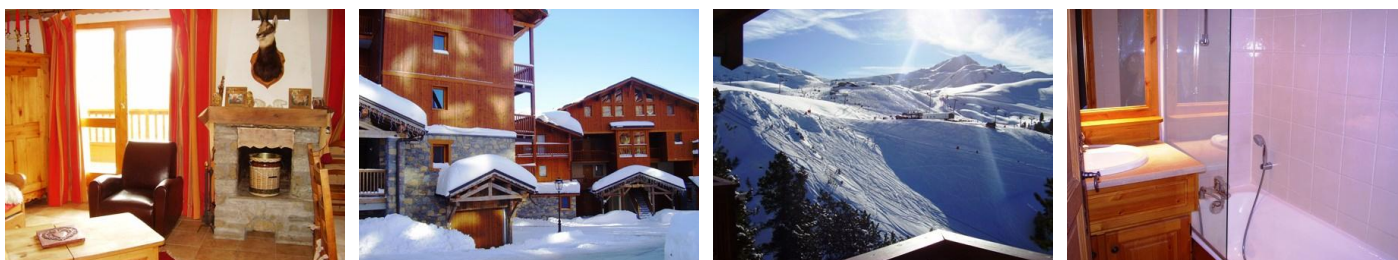

RESIDENCE LE CHAMOIS

Estación : Les Arcs 2000

La Residencia Le Chamois, sin ascensor, está situada en Arc 1950. Una estación nueva, peatonal y muy acogedora con su piscina calentada y el jacuzzi. Las pistas de esquí y los comercios se encuentran a 50 metros de la residencia.

APPARTEMENT 4 PIÈCES 8 PERSONNES

Foto no contractual