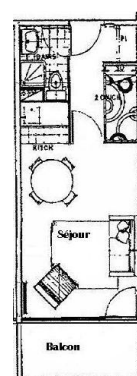

RESIDENCE PLEIN SUD

Estación : Peisey-Vallandry/ Plan Peisey

La residencia Plein Sud está ubicada a 1650 m de altitud, en Plan Peisey, uno de los cinco pueblos que componen la estación de Peisey-Vallandry. En medio del barrio Les Aiguilles, la residencia está a 100 m de los almacenes y a 200 m de La Vanoise Express, el teleférico que permite el enlace con la estación de La Plagne. La residencia sin ascensor está tranquila y ofrece un vista sobre el macizo de Bellecôte.

STUDIO COIN MONTAGNE 4 PERSONNES (26)

Foto no contractual

STUDIO COIN MONTAGNE 4 PERSONNES (58)

Foto no contractual